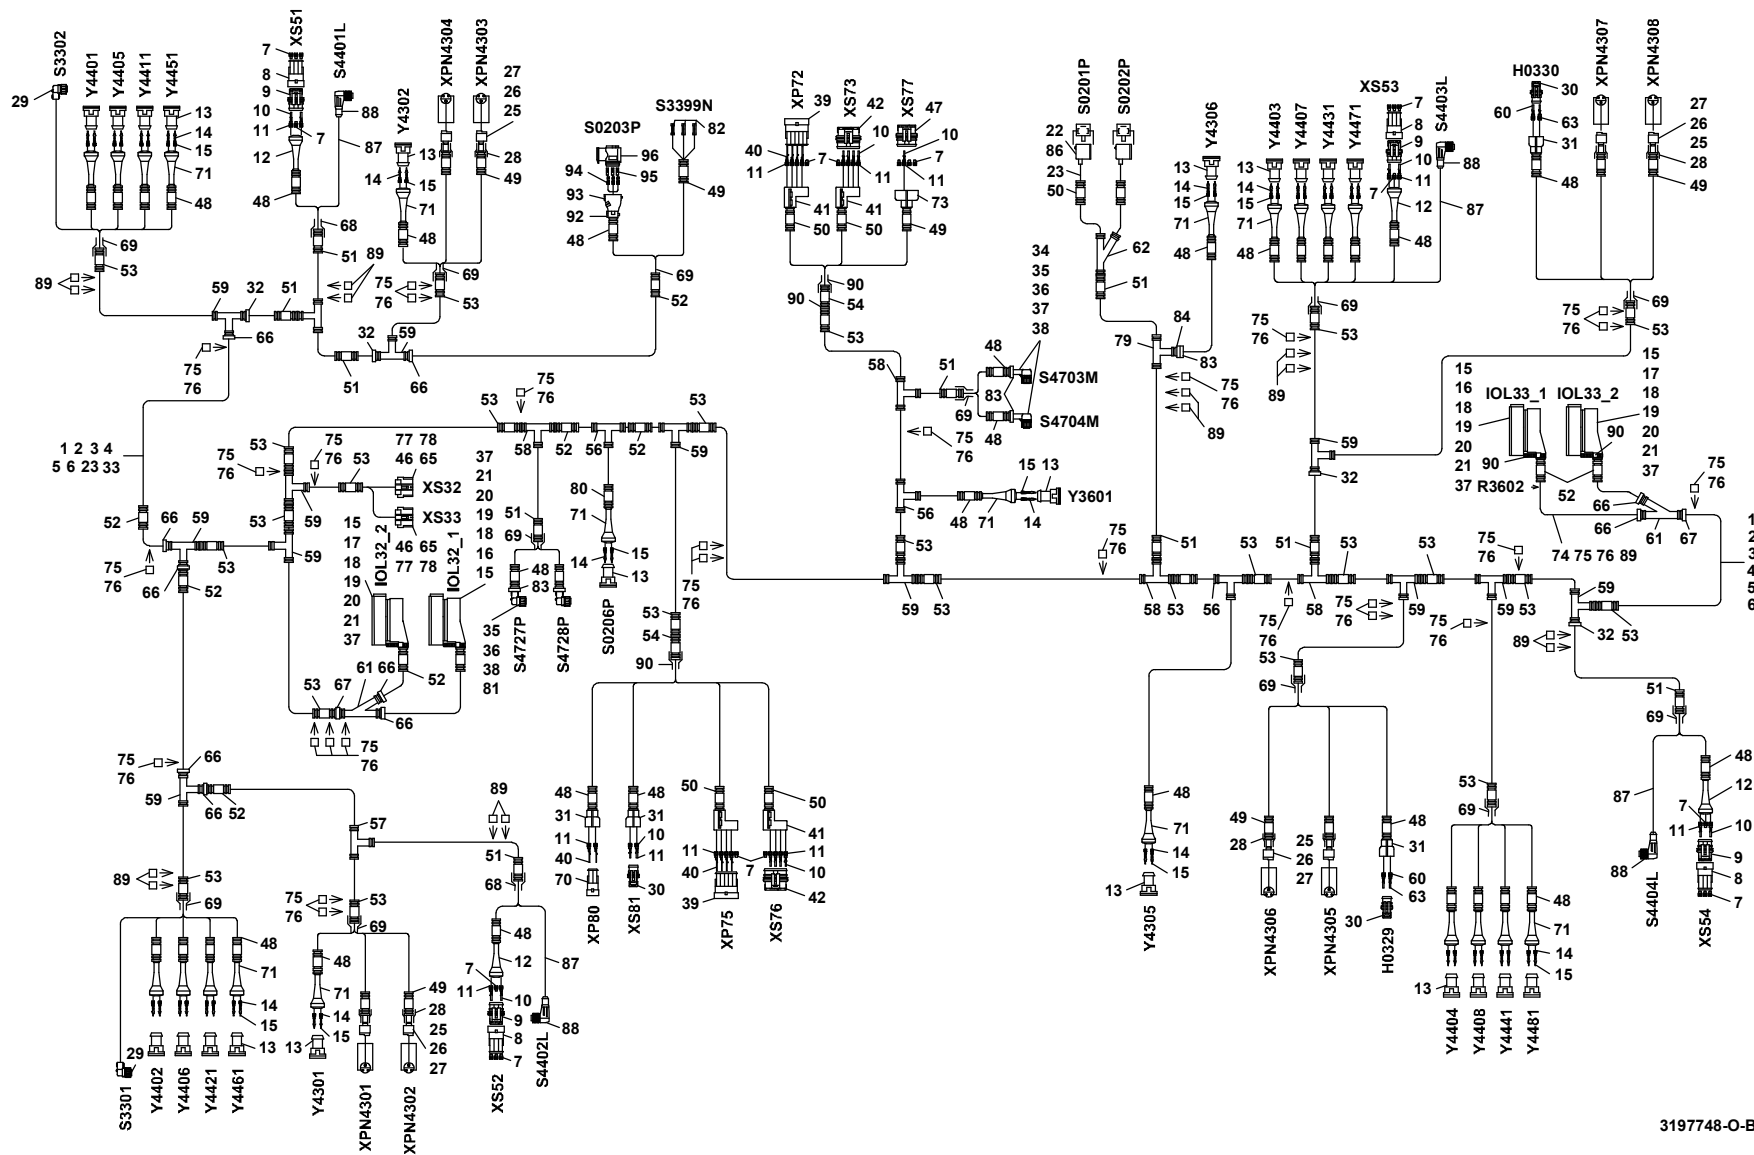

KABELBAUM IOL
LACED WIRING HARNESS IOL

BILDTAFEL
PICTORIAL DISPLAY

GMK3060

10.17

3197748-ETL O

1/3

KABELBAUM IOL
LACED WIRING HARNESS IOL

BILDТАFЕL
PICTORIAL DISPLAY

GMK3060

10.17

3197748-ETL O

2/3

KABELBAUM IOL
LACED WIRING HARNESS IOL

BILDТАFЕL
PICTORIAL DISPLAY

GMK3060

10.17

3197748-ETL O

3/3